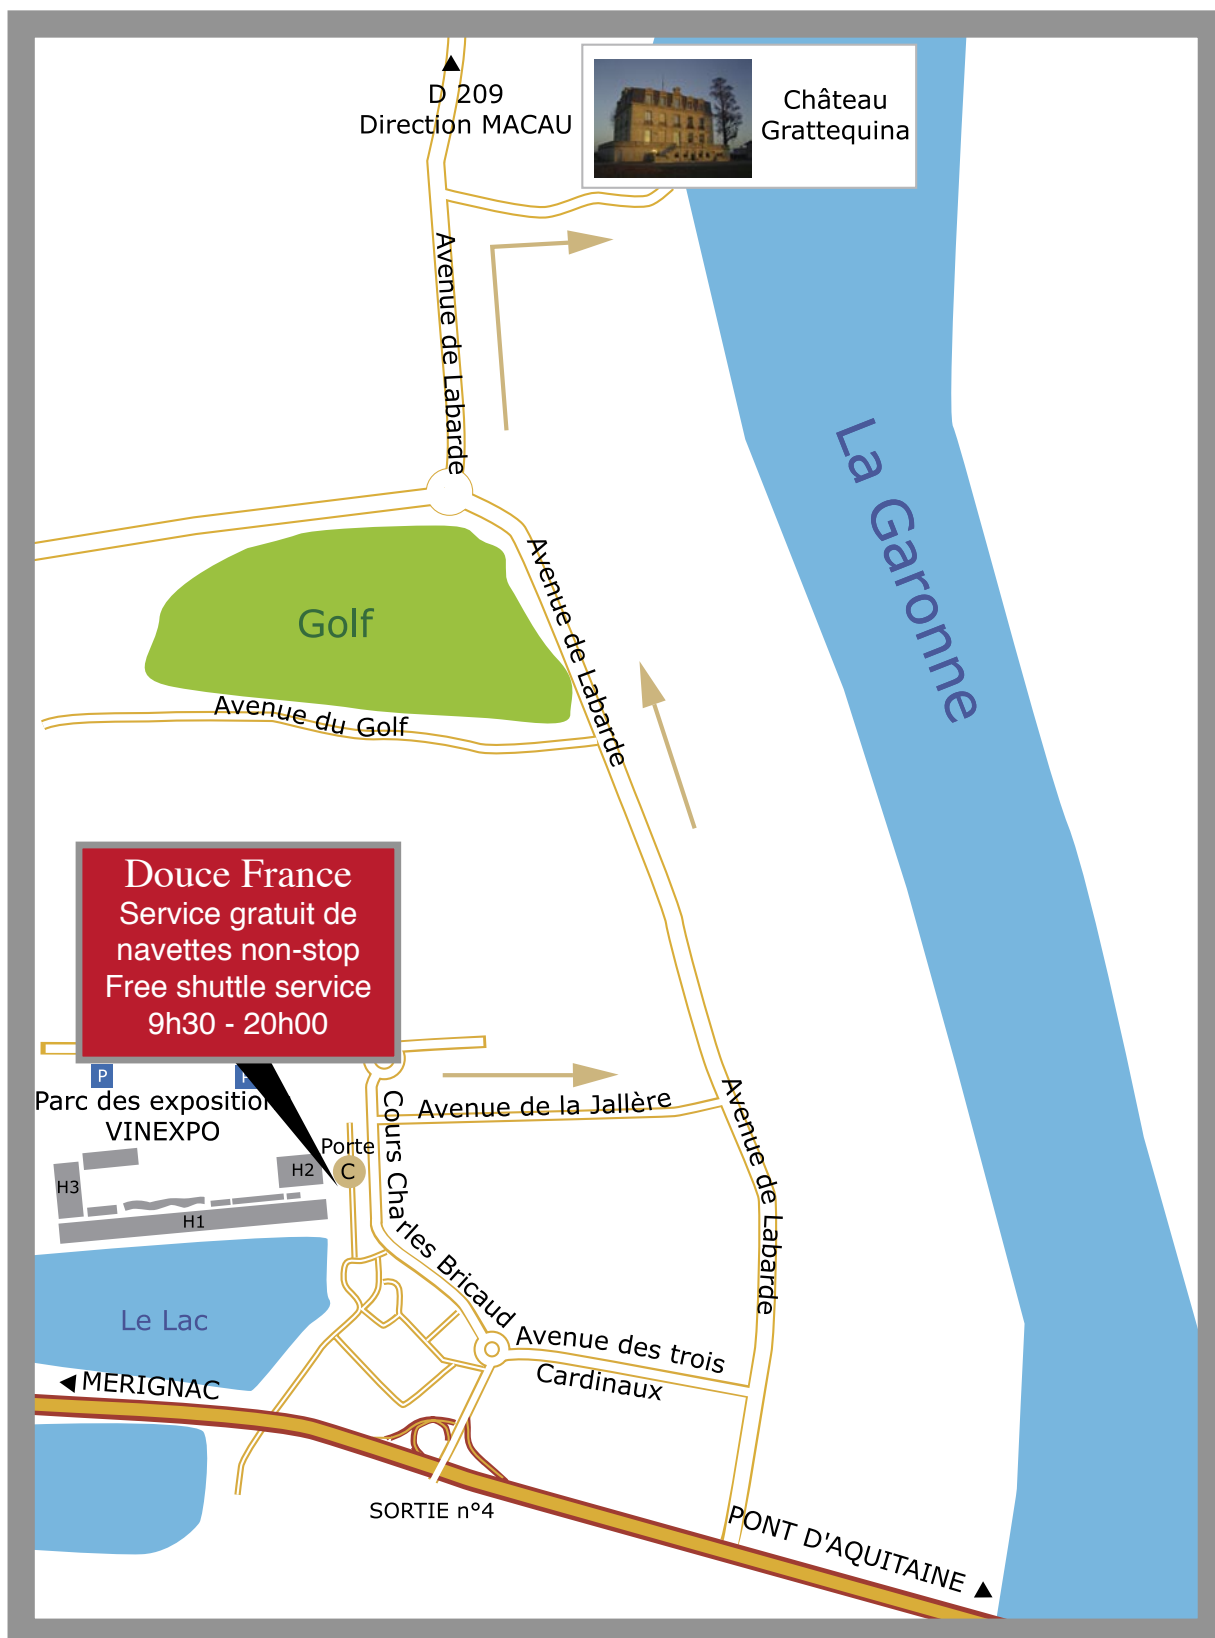

# Plan d'accès/Directions

Douce France

**Château Grattequina**

Avenue de Labarde  
33290 Blanquefort

22 & 23 juin/June 2009  
<http://www.douce-france.org>  
[info@douce-france.org](mailto:info@douce-france.org)